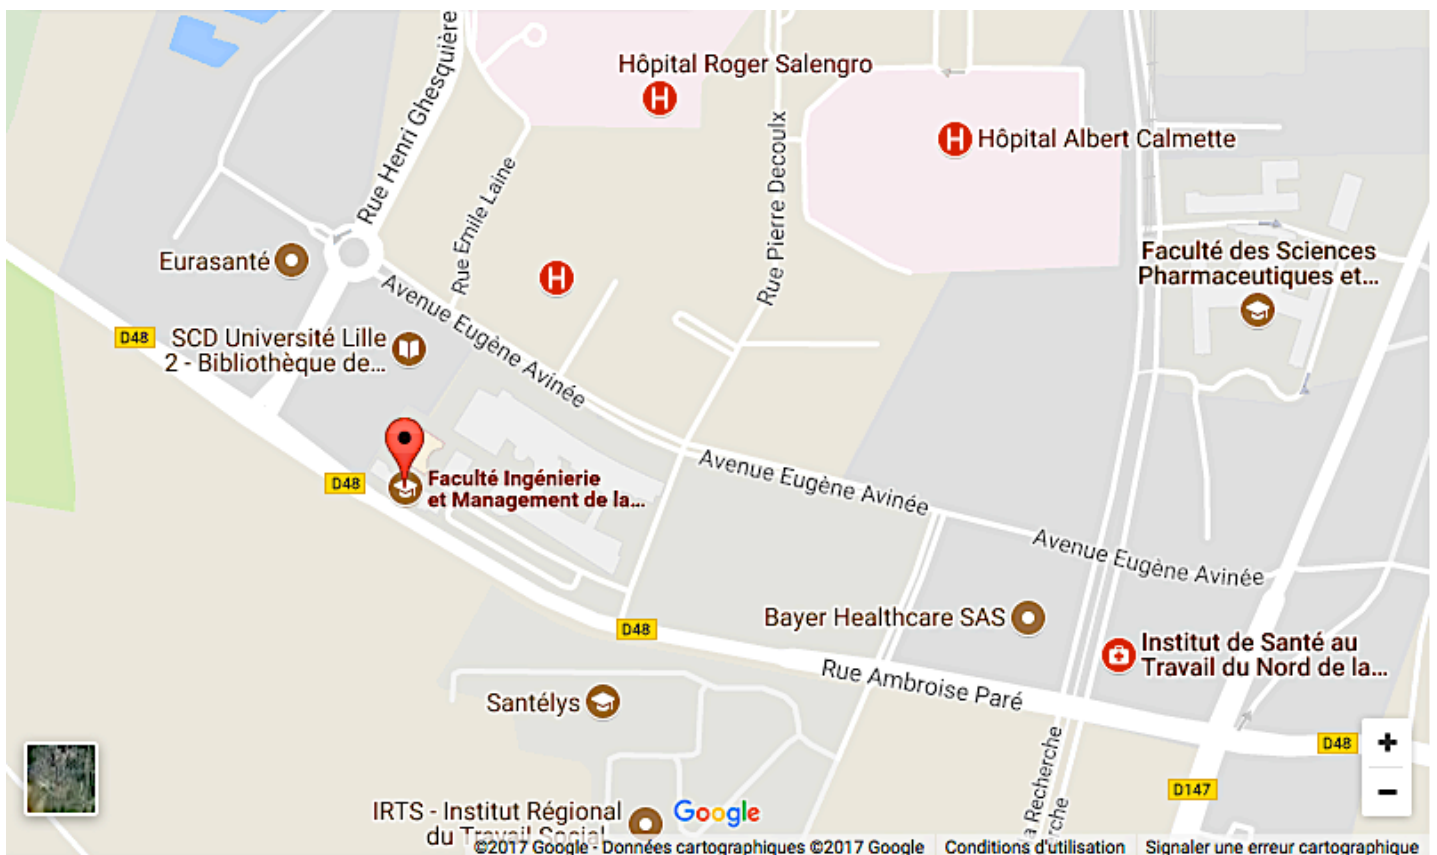

Comment venir à ILIS ?

- **En voiture**

Via A25/E42 en direction de Avenue Oscar Lambret
Sortie n° 4

Coordonnées GPS :

Latitude : 50.603588 | Longitude : 3.030011 (*Parking ILIS*)

Latitude : N 50° 36 12,915 | Longitude : E 3° 1 48,039 (*Parking ILIS*)

[Source Google map 2017]

- **En métro**

Depuis la Gare Lille Flandres,

> Métro Ligne 1 direction CHU Eurasanté ; Arrêt Terminus CHU Eurasanté.

> Puis à pied ou en bus [*Liane* > Prendre le bus L2 à l'arrêt CHU Eurasanté (Lille) en direction de Cimetière (Wattignies). Descendre à l'arrêt Recherche (Loos)].

NB : Si vous venez de la Ligne 2, descendre du Métro à l'arrêt "Porte des Postes" pour reprendre la Ligne 1 en direction du CHU.

> [Plan du réseau Transpole](#)

- **A vélo**

> Relais V'Lille CHU Eurasanté
Station Métro Ligne 1 CHU Eurasanté
Boulevard Eugène Duthoit - 59000 Lille

> [Plan du réseau V'Lille](#)

- **Les abords de la Faculté**